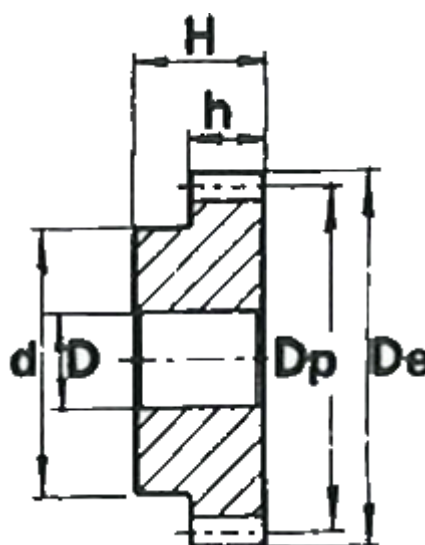

Varenummer: 616501015013  
Beskrivelse: Cylindrisk tandhjul med nav  
13 tdr. Modul 1,5

## Mål

Antal tænder = 13  
d = 14  
D = 8  
De = 22.5  
Deling (Pitch) = 4.7124  
Dp = 19.5  
H = 30  
h = 17

Modul = 1.5